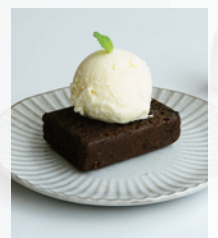

¥1,030 (tax inc.)

3
Sweets
Please select

Mini Parfait

Premium Castella

Soft cream
Cone / Cup

Panna Cotta (Plain)

Mini Brownie

\ FOUR TYPES /