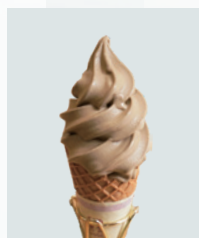

¥1,030 (tax inc.)

3
Sweets
Please select

Mini Parfait

Premium Castella

Soft cream
Cone / Cup

Panna Cotta (Plain)

Mini Brownie

\ FOUR TYPES /